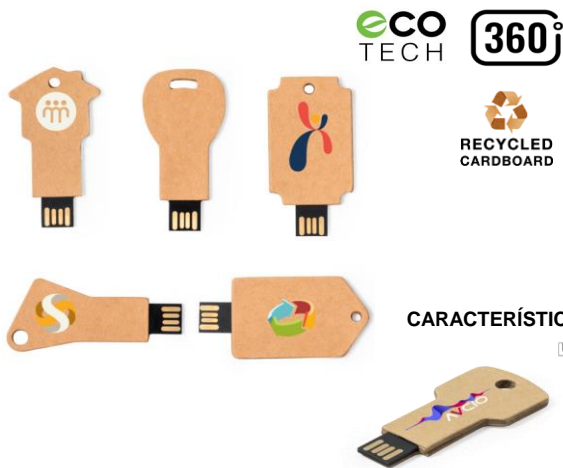

AP1061

	100 uds	250 uds	500 uds	1.000 uds	2.000 uds

2 GB	3,32 €	2,96 €	2,93 €	2,86 €	2,83 €
4 GB	3,32 €	3,02 €	3,01 €	2,89 €	2,86 €
8 GB	3,58 €	3,20 €	3,15 €	3,12 €	3,07 €
16 GB	3,86 €	3,51 €	3,43 €	3,40 €	3,35 €
32 GB	4,47 €	4,10 €	4,05 €	4,02 €	3,99 €
64 GB	5,09 €	4,71 €	4,66 €	4,60 €	4,60 €

CARACTERÍSTICAS

Medidas: Según forma. Material: cartón reciclado.

Impresión hasta 3 colores 1 posición incluida.

Coste extra impresión: 0,08 €/color/posición. A todo color: +0,50€/ud/posic.

Cajas disponibles: C1, PV1, CR1, M1, MW1.

Accesorios disponibles: lanyard, llavero y cordón móvil.

AP1057