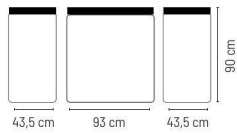

☑ 75x134,5cm (cabalete), 70x100 cm (gráfica) 📦 1/1

Xira H-122
Cabalete 1 cara.

Aluminio. Cajas de 1 und.
 Cavalete 1 cara.
 Alumínio. Caixas 1 unid.

☑ 55x100 cm (cabalete), 50x70 cm (gráfica) 📦 1/1

Xira H-121
Cabalete doble cara.

Aluminio. Cajas de 1 und.
 Duplo cavalete.
 Alumínio. Caixas 1 unid.

☑ 55x100 cm (cabalete), 50x70 cm (gráfica) 📦 1/1

Mostradores promocionais.

Expositores promocionais.

Landar H-139

Mostrador riñón varillas.

Madera y PVC. Cajas de 1 und.

Balcão com varetas

Madeira e PVC. Caixas de 1 und.

☑ 93x92 cm (mostrador), 172x90 cm (gráfica)

📦 1/2

Vides H-137

Mostrador varillas.

Madera y PVC. Cajas de 1 und.

Balcão com varetas.

Madeira e PVC. Caixas de 1 und.

☑ 93x90 cm (mostrador), 180x90,5 cm (gráfica)

📦 1/2

Curvy H-128

Mostrador promocional curvado.

Aluminio, madera e imán. Cajas de 1 und.

Tabela promocional curvo.