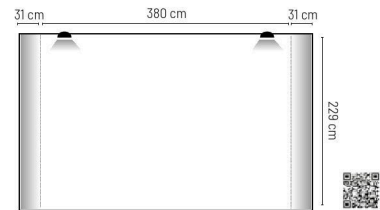

Aluminio e imán. Cajas de 1 unidad. Inclui mala rígida abs, imán e dois focos de iluminação.

338x229 cm (frontal), 405x229 cm (gráfica) 1/1

Estructura de aluminio y focos de iluminación.

Estrutura em alumínio e focos de iluminação.

Aluminio. Caixas 1 und. Inclui mala tipo trolley, rolo de velcro e dois focos de iluminação.

☑ 226x226 cm frontal | 297x226 cm gráfica 📦 1/1

Showroom H-112

Pop up velcro muro promocional 4x3 módulos.

Aluminio. Cajas de 1 und. Incluye maleta tipo trolley, rollo de velcro y dos focos de iluminación.

Pop up velcro parede promocional 4x3 módulos.

Aluminio. Caixas 1 und. Inclui mala tipo trolley, rolo de velcro e dois focos de iluminação.

☑ 300x229 cm frontal | 364x229 cm gráfica 📦 1/1

Showroom H-113

Pop up velcro muro promocional 5x3 módulos.