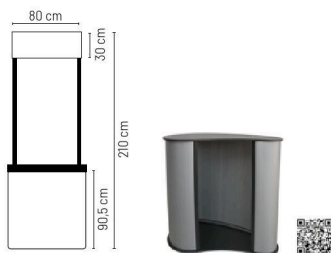

Aluminio. Cajas de 1 und.
 Duplo cavalete.
 Alumínio. Caixas 1 unid.

☑ 55x100 cm (cabalete), 50x70 cm (gráfica) 📦 1/1

Mostradores promocionais.

Expositores promocionais.

Landar H-139

Mostrador riñón varillas.

Madera y PVC. Cajas de 1 und.

Balcão com varetas

Madeira e PVC. Caixas de 1 und.

☑ 93x92 cm (mostrador), 172x90 cm (gráfica)

📦 1/2

Vides H-137

Mostrador varillas.

Madera y PVC. Cajas de 1 und.

Balcão com varetas.

Madeira e PVC. Caixas de 1 und.

☑ 93x90 cm (mostrador), 180x90,5 cm (gráfica)

📦 1/2

Curvy H-128

Mostrador promocional curvado.

Aluminio, madera e imán. Cajas de 1 und.

Tabela promocional curvo.

Aluminio, madeira e iman. Caixas de 1 und.

☑ 105x88x29,5 | 200x88 cm (gráfica)

📦 1/1

Astorga H-138
Mostrador promocional.
Cajas de 1 und.
Balcão promocional.
Caixas 1 und.

80x30 cm (gráfica superior) 180x90,5 cm (gráfica inferior)
1/1