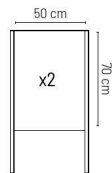

☑ 297x222 cm frontal | 363x222 cm gráfica  1/1

Gerex H-290
Expositor con ruedas.
 Aluminio y metacrilato. Cajas de 1 und.
 Expositor com roda.
 Alumínio e metacrilato. Caixas 1 unid.
 52x178x52,5 cm | 47x36 cm (porta-catálogos)
 1/1

Melgar H-124
Mostrador plegable 1 catálogo.
 Madera y acero. Incluye funda poliéster 600D. Cajas de 1 und.
 Folding mesa de um gráfico.
 Madeira e metal. Inclui funda poliester 600D. Caixas 1 unid.
 50,7x37,2x1,5 cm (mesa), 25,5x37x4,5 cm (base)
 99 cm (altura total)
 1/1

Tanbar H-195
Cabalete pizarra doble cara.

Madera. Cajas de 1 und.
 Cavalete dupla cara negra.
 Madeira. Caixas 1 unid.

☑ 65x110 cm | 57x77 cm (pizarra) 📦 1/1

Xira H-120
Cabalete doble cara.

Aluminio. Cajas de 1 und.
 Duplo cavalete.
 Alumínio. Caixas 1 unid.

☑ 75x134,5cm (cabalete), 70x100 cm (gráfica) 📦 1/1

Xira H-122
Cabalete 1 cara.

Aluminio. Cajas de 1 und.
 Cavalete 1 cara.
 Alumínio. Caixas 1 unid.

☑ 55x100 cm (cabalete), 50x70 cm (gráfica) 📦 1/1

Xira H-121
Cabalete doble cara.