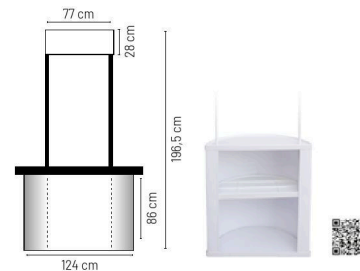

Balcão com varetas.

Madeira e PVC. Caixas de 1 und.

☑ 93x90 cm (mostrador), 180x90,5 cm (gráfica)

📦 1/2

Curvy H-128

Mostrador promocional curvado.

Aluminio, madera e imán. Cajas de 1 und.

Tabela promocional curvo.

Aluminio, madeira e iman. Caixas de 1 und.

☑ 105x88x29,5 | 200x88 cm (gráfica)

📦 1/1

Astorga H-138
Mostrador promocional.
Cajas de 1 und.
Balcão promocional.
Caixas 1 und.

80x30 cm (gráfica superior) 180x90,5 cm (gráfica inferior)
1/1

Monroy H-110
Mostrador promocional.
ABS. Incluye funda poliéster 600D. Cajas de 4 und.
Balcão promocional.
ABS. Inclui funda poliéster 600D. Caixas 4 unids.

88x191 cm | 77x28 cm (gráfica superior) 82x88 cm (gráfica inferior)
1/1

Onzo H-136
Mostrador semicirculo promocional.
ABS. Incluye funda poliéster 600D. Cajas de 1 und.
Balcão semicirculo promocional.
ABS. Inclui funda poliéster 600D. Caixas 1 unis.

78,5x196,5 cm | 77x28 cm (gráfica superior) 124x86 cm (gráfica inferior)
1/1