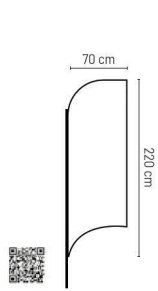

Acero. Incluye cinta retráctil con cierre de seguridad. Cajas de 4 uds.

Pólos com separadores de correias extensíveis.

Metal. Inclui fita retrátil com fecho de segurança. Caixas de 4 unids.

☑ 85,5 cm (altura) 240x5 cm (cinta/fita) 📦 1/4

Flecha regulable
Seta ajustable

Fortuna H-269

Ruleta.

Só incluye soporte y base (gráfica no incluida).

Roleta.

Só inclui suporte e base (gráfica não incluída).

☑ Ajustable de 102 a 185 cm. Gráfica max. 100 cm (no incluida).

Ajustável de 102 a 185 cm. Gráfica max. 100 cm (não incluída)

📦 1/10

Banderas en forma de vela.

Bandeiras em forma de vela.

Ostro H-245

Soporte bandera forma vela.

Acero y fibra de vidrio. Bases no incluidas.