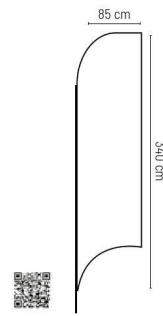

Flecha regulable
Seta ajustable

Fortuna H-269

Ruleta.

Só incluye soporte y base (gráfica no incluida).

Roleta.

Só inclui suporte e base (gráfica não incluída).

☑ Ajustable de 102 a 185 cm. Gráfica max. 100 cm (no incluida).

Ajustável de 102 a 185 cm. Gráfica max. 100 cm (não incluída)

📦 1/10

Banderas en forma de vela.

Bandeiras em forma de vela.

Ostro H-245

Soporte bandera forma vela.

Acero y fibra de vidrio. Bases no incluidas.

Suporte bandeira vela.

Metal e fibra de vidro. Bases não incluídas.

☑ 270 cm (soporte), 70x220 cm (gráfica) 📦 1/5

Bora H-246

Soporte bandera forma vela.

Acero y fibra de vidrio. Bases no incluidas.

Suporte bandeira vela.

Metal e fibra de vidro. Bases não incluídas.

☑ 370 cm (soporte), 80x300 cm (gráfica) 📦 1/5

Poniente H-247

Soporte bandera forma vela.

Acero y fibra de vidrio. Bases no incluidas.

Suporte bandeira vela.

Metal e fibra de vidro. Bases não incluídas.