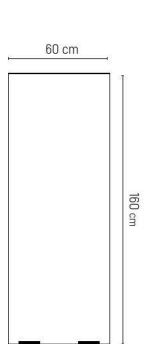

Panel luminoso doble cara.

Ideal para restaurantes, centros comerciales, centros de negocios, etc. Tu publicidad resaltar  tanto de d a como de noche gracias a la iluminaci n interior que la har  destacar a primera vista.

Painel luminoso de dupla face.

Ideal para restaurantes, centros comerciais, centros de neg cios, etc. A sua publicidade ir  destacar-se de dia e de noite gra as   ilumina o interior que a far  sobressair   primeira vista.

Pleta H-305
Marco LED doble cara.
Incluye equipo y balastos electr nicos.
Quadro LED duas caras.
Inclui equipo e aparatos electr nicos.

60x160 cm 1/1