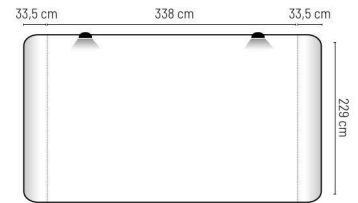

Talvan H-216

Pop up curvado imán 4x3 módulos.

Aluminio e imán. Cajas de 1 ud. Incluye maleta rígida abs, imán y dos focos de iluminación.

Pop up curvo 4x3 módulos.

Aluminio e imán. Cajas de 1 unidad. Inclui mala rígida abs, imán e dois focos de iluminação.

338x229 cm (frontal), 405x229 cm (gráfica) 1/1