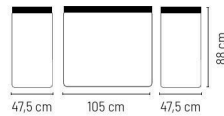

☑ 75x134,5cm (cabalete), 70x100 cm (gráfica) 📦 1/1

Xira H-122
Cabalete 1 cara.

Aluminio. Cajas de 1 und.
 Cavalete 1 cara.
 Alumínio. Caixas 1 unid.

☑ 55x100 cm (cabalete), 50x70 cm (gráfica) 📦 1/1

Xira H-121
Cabalete doble cara.

Aluminio. Cajas de 1 und.
 Duplo cavalete.
 Alumínio. Caixas 1 unid.

☑ 55x100 cm (cabalete), 50x70 cm (gráfica) 📦 1/1

Mostradores promocionais.

Expositores promocionais.

Landar H-139

Mostrador riñón varillas.

Madera y PVC. Cajas de 1 und.

Balcão com varetas

Madeira e PVC. Caixas de 1 und.

☑ 93x92 cm (mostrador), 172x90 cm (gráfica)

📦 1/2

Vides H-137

Mostrador varillas.

Madera y PVC. Cajas de 1 und.

Balcão com varetas.

Madeira e PVC. Caixas de 1 und.

☑ 93x90 cm (mostrador), 180x90,5 cm (gráfica)

📦 1/2

Curvy H-128

Mostrador promocional curvado.

Aluminio, madera e imán. Cajas de 1 und.

Tabela promocional curvo.