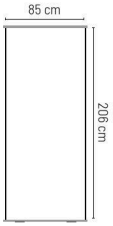

Rapid H-105

Roll up.

Aluminio. Cajas 6 uds.
Incluye funda poliéster 600D.

Roll up.

85x206 cm 1/6