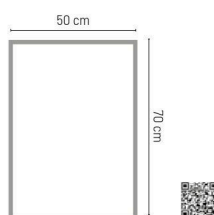

☑ 60x184 cm 📦 1/10

Vitt H-109

Banner doble pantalla.

Aluminio y ABS. Cajas de 6 uds. Incluye funda poliéster.

Banner de tela dupla.

Aluminio e ABS. Caixas 6 unids. Inclui funda poliester.

☑ 80x180 cm 📦 1/6

Acero y fibra de vidrio.

Stor H-222

X Banner.

Acero, fibra de vidrio y plástico. Cajas 100 uds. Incluye funda non woven.

X Banner.

Metal, fibra de vidrio e plástico. Caixas 100 unids. Inclui funda non woven.

80x200 cm  1/50

Marcos de pared.

Quadros de parede.

Gallery H-130
Marco de pared A4.
 Aluminio.
 Quadro de parede A4.
 Aluminio.
 21x29,7 cm 1/5

Gallery H-131
Marco de pared A3.
 Aluminio.
 Quadro de parede A3.
 Aluminio.
 29,7x42 cm 1/5

Gallery H-132
Marco de pared A2.
 Aluminio.
 Quadro de parede A2.
 Aluminio.
 42x59,4 cm 1/5

Gallery H-133
Marco de pared.
 Aluminio.
 Quadro de parede.
 Aluminio.
 50x70 cm 1/5

Gallery H-134
Marco de pared.
 Aluminio.
 Quadro de parede.
 Aluminio.
 70x100 cm 1/5