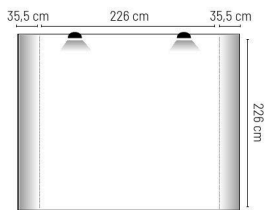

Pop up plano imán 4x3 módulos.

Aluminio e imán. Cajas de 1 unidad. Inclui mala rígida abs, imán e dois focos de iluminação.

300x229 cm (frontal), 434x229 cm (gráfica) 1/1

Jarai H-210

Pop up recto imán 3x3 módulos.

Aluminio e imán. Cajas de 1 ud. Incluye maleta rígida abs, imán y dos focos de iluminación.

Pop up plano imán 3x3 módulos.

Aluminio e imán. Cajas de 1 unidad. Inclui mala rígida abs, imán e dois focos de iluminação.

229x229 cm (frontal), 359x229 cm (gráfica) 1/1

Talvan H-216

Pop up curvado imán 4x3 módulos.

Aluminio e imán. Cajas de 1 ud. Incluye maleta rígida abs, imán y dos focos de iluminación.

Pop up curvo 4x3 módulos.

Aluminio e imán. Cajas de 1 unidad. Inclui mala rígida abs, imán e dois focos de iluminação.

338x229 cm (frontal), 405x229 cm (gráfica) 1/1

Estructura de aluminio y focos de iluminación.

Estrutura em alumínio e focos de iluminação.