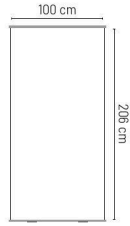

Rapid H-106

Roll up.

Aluminio. Cajas 6 uds.
Incluye funda poliéster 600D.

Roll up.

100x206 cm 1/6