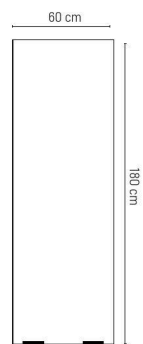

Pleta H-306
Marco LED doble cara.
Incluye equipo y balastos electr nicos.
Quadro LED duas caras.
Inclui equipo e aparatos electr nicos.

60x180 cm 1/1