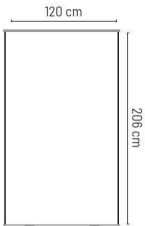

Rapid H-105

Roll up.

Aluminio. Cajas 6 uds.
Incluye funda poliéster 600D.

Roll up.

85x206 cm 1/6

Rapid H-106

Roll up.

Aluminio. Cajas 6 uds.
Incluye funda poliéster 600D.

Roll up.

100x206 cm 1/6

Rapid H-107

Roll up.

Aluminio. Cajas 6 uds.
Incluye funda poliéster 600D.

Roll up.

120x206 cm 1/6

Rapid H-108

Roll up.

Aluminio. Cajas 4 uds.
Incluye funda poliéster 600D.

Roll up.

150x206 cm 1/4