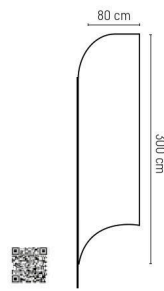

Flecha regulable
Seta ajustable

Fortuna H-269

Ruleta.

Só incluye soporte y base (gráfica no incluida).

Roleta.

Só inclui suporte e base (gráfica não incluída).

☑ Ajustable de 102 a 185 cm. Gráfica max. 100 cm (no incluida).

Ajustável de 102 a 185 cm. Gráfica max. 100 cm (não incluída)

📦 1/10

Banderas en forma de vela.

Bandeiras em forma de vela.

Ostro H-245

Soporte bandera forma vela.

Acero y fibra de vidrio. Bases no incluidas.

Suporte bandeira vela.

Metal e fibra de vidro. Bases não incluídas.

☑ 270 cm (soporte), 70x220 cm (gráfica) 📦 1/5

Bora H-246

Soporte bandera forma vela.

Acero y fibra de vidrio. Bases no incluidas.

Suporte bandeira vela.