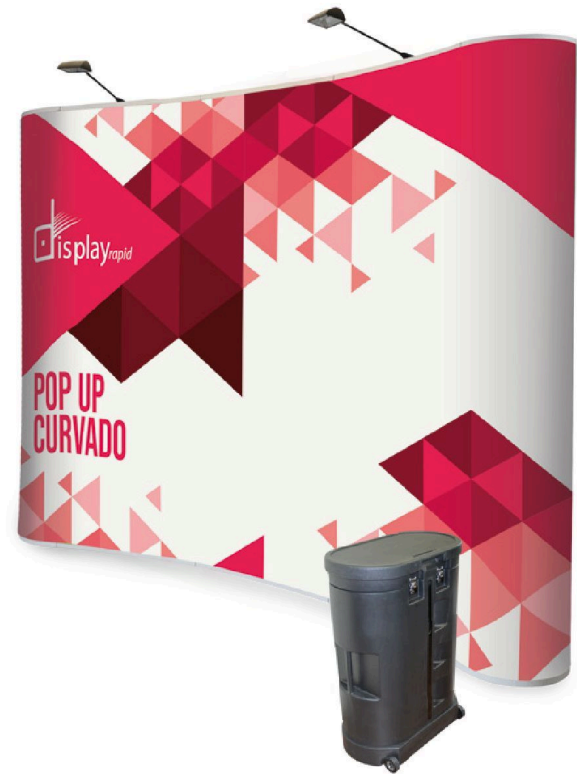

Jarai H-211

Pop up recto imán 4x3 módulos.

Aluminio e imán. Cajas de 1 ud. Incluye maleta rígida abs, imán y dos focos de iluminación.

Pop up plano imán 4x3 módulos.

Aluminio e imán. Cajas de 1 unidad. Inclui mala rígida abs, imán e dois focos de iluminação.

300x229 cm (frontal), 434x229 cm (gráfica) 1/1