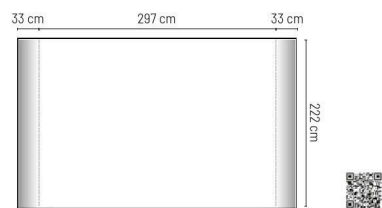

☑ 225x225 cm frontal | 285x225 cm gráfica  1/1

Fly H-219
Pop up 4x3 módulos.

Aluminio. Cajas de 1 ud. Incluye bolsa de transporte material Oxford y rollo de velcro.

Pop up 4x3 módulos.

Aluminio. Cajas 1 unid. Inclui bolsa de transporte material Oxford e rolo de velcro.