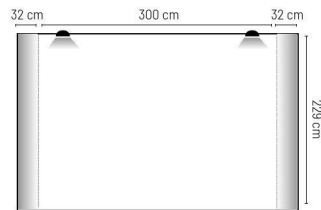

Aluminio e imán. Cajas de 1 unidad. Inclui mala rígida abs, imán e dois focos de iluminação.

338x229 cm (frontal), 405x229 cm (gráfica) 1/1

Estructura de aluminio y focos de iluminación.

Estrutura em alumínio e focos de iluminação.

Showroom H-111

Pop up velcro muro promocional 3x3 módulos.

Aluminio. Cajas de 1 und. Incluye maleta tipo trolley, rollo de velcro y dos focos de iluminación.

Pop up velcro parede promocional 3x3 módulos.

Aluminio. Caixas 1 und. Inclui mala tipo trolley, rolo de velcro e dois focos de iluminação.

☑ 226x226 cm frontal | 297x226 cm gráfica 📦 1/1

Showroom H-112

Pop up velcro muro promocional 4x3 módulos.

Aluminio. Cajas de 1 und. Incluye maleta tipo trolley, rollo de velcro y dos focos de iluminación.