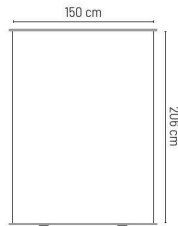

Rapid H-107

Roll up.

Aluminio. Cajas 6 uds.
Incluye funda poliéster 600D.

Roll up.

120x206 cm 1/6