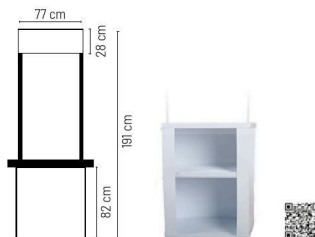

Balcão com varetas.

Madeira e PVC. Caixas de 1 und.

☑ 93x90 cm (mostrador), 180x90,5 cm (gráfica)

📦 1/2

Curvy H-128

Mostrador promocional curvado.

Aluminio, madera e imán. Cajas de 1 und.

Tabela promocional curvo.

Aluminio, madeira e iman. Caixas de 1 und.

☑ 105x88x29,5 | 200x88 cm (gráfica)

📦 1/1

Astorga H-138
Mostrador promocional.
Cajas de 1 und.
Balcão promocional.
Caixas 1 und.

80x30 cm (gráfica superior) 180x90,5 cm (gráfica inferior)
1/1

Monroy H-110
Mostrador promocional.
ABS. Incluye funda poliéster 600D. Cajas de 4 und.
Balcão promocional.
ABS. Inclui funda poliéster 600D. Caixas 4 unids.

88x191 cm | 77x28 cm (gráfica superior) 82x88 cm (gráfica inferior)
1/1

Onzo H-136
Mostrador semicirculo promocional.
ABS. Incluye funda poliéster 600D. Cajas de 1 und.
Balcão semicirculo promocional.
ABS. Inclui funda poliéster 600D. Caixas 1 unis.

78,5x196,5 cm | 77x28 cm (gráfica superior) 124x86 cm (gráfica inferior)
1/1