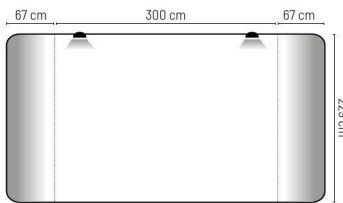

Jarai H-211

Pop up recto imán 4x3 módulos.

Aluminio e imán. Cajas de 1 ud. Incluye maleta rígida abs, imán y dos focos de iluminación.

Pop up plano imán 4x3 módulos.

Aluminio e imán. Cajas de 1 unidad. Inclui mala rígida abs, imán e dois focos de iluminação.

300x229 cm (frontal), 434x229 cm (gráfica) 1/1