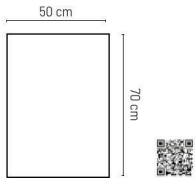

Single H-301
Marco LED.
Incluye equipo y balastos electrónicos.
Quadro LED.
Inclui equipo e aparatos electrónicos.
☒ 50x70 cm ☐ 1/10