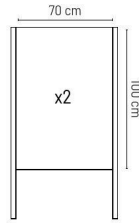

Tanbar H-195
Cabalete pizarra doble cara.

Madera. Cajas de 1 und.
Cavalete dupla cara negra.
Madeira. Caixas 1 unid.

☑ 65x110 cm | 57x77 cm (pizarra) 📦 1/1

Xira H-120
Cabalete doble cara.

Aluminio. Cajas de 1 und.
Duplo cavalete.
Alumínio. Caixas 1 unid.

☑ 75x134,5cm (cabalete), 70x100 cm (gráfica) 📦 1/1

Xira H-122
Cabalete 1 cara.

Aluminio. Cajas de 1 und.
Cavalete 1 cara.
Alumínio. Caixas 1 unid.

☑ 55x100 cm (cabalete), 50x70 cm (gráfica) 📦 1/1

Xira H-121
Cabalete doble cara.

Aluminio. Cajas de 1 und.
Duplo cavalete.
Alumínio. Caixas 1 unid.

☑ 55x100 cm (cabalete), 50x70 cm (gráfica) 📦 1/1