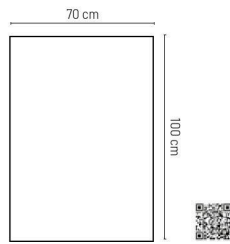

Single H-302
Marco LED.
Incluye equipo y balastos electrónicos.
Quadro LED.
Inclui equipo e aparatos electrónicos.
☒ 70x100 cm ☐ 1/5