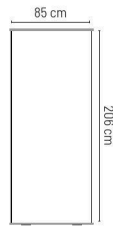

Aluminio con barra sistema antiabolladuras.

Aluminio com barra sistema anti-amolgaduras.

Román H-156

Roll up.

Roll up.

☑ 85x206 cm 📦 1/10