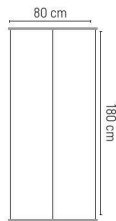

☑ 150x206 cm ☑ 1/4

Stable H-152-PT
Roll up expositor enrollable.
 Aluminio y PVC. Incluye funda poliéster 600D.
 Roll up expositor de enrolar.
 Alumínio y PVC. Inclui funda poliester 600D.

☑ 120x206 cm ☑ 1/4

Aluminio, metal e fibra de vidro. Caixa de 6 unids. Inclui funda de poliéster.

☑ 80x198 cm 📦 1/6

Trejo H-103

X Banner.

Aluminio, acero y fibra de vidrio. Cajas de 6 uds. Incluye funda poliéster.

X Banner.

Aluminio, metal e fibra de vidro. Caixa de 6 unids. Inclui funda de poliéster.

☑ 120x198 cm 📦 1/6

Aliste H-101

Banner ajustable.

Acero y fibra de vidrio. Cajas de 10 uds. Incluye funda poliéster 600D.

Banner ajustável.

Metal e fibra de vidro. Caixa de 10 unids. Inclui funda de poliéster 600D.

☑ 60x184 cm 📦 1/10

Vitt H-109

Banner doble pantalla.

Aluminio y ABS. Cajas de 6 uds. Incluye funda poliéster.

Banner de tela dupla.

Aluminio e ABS. Caixas 6 unids. Inclui funda poliester.

☑ 80x180 cm 📦 1/6

Acero y fibra de vidrio.