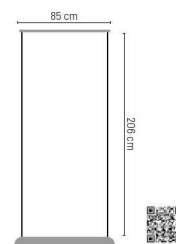

☑ 150x206 cm ☑ 1/4

Stable H-152-PT
Roll up expositor enrollable.
 Aluminio y PVC. Incluye funda poliéster 600D.
 Roll up expositor de enrolar.
 Alumínio y PVC. Inclui funda poliester 600D.

☑ 120x206 cm ☑ 1/4

Stable H-153-NE/PT
Roll up expositor enrollable.
 Aluminio y PVC. Incluye funda poliéster 600D.
 Roll up expositor de enrolar.
 Alumínio y PVC. Inclui funda poliester 600D.

☑ 100x206 cm ☑ 1/4

Stable H-154-NE/PT
Roll up expositor enrollable.
 Aluminio y PVC. Incluye funda poliéster 600D.
 Roll up expositor de enrolar.
 Alumínio y PVC. Inclui funda poliester 600D.