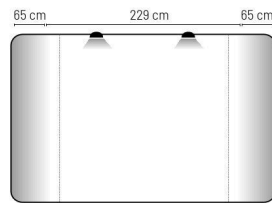

Pop up plano imán 4x3 módulos.

Aluminio e imán. Cajas de 1 unidad. Inclui mala rígida abs, imán e dois focos de iluminação.

300x229 cm (frontal), 434x229 cm (gráfica) 1/1

Jarai H-210

Pop up recto imán 3x3 módulos.