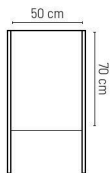

Melgar H-124
Mostrador plegable 1 catálogo.
 Madera y acero. Incluye funda poliéster 600D. Cajas de 1 und.
 Folding mesa de um gráfico.
 Madeira e metal. Inclui funda poliester 600D. Caixas 1 unid.
 50,7x37,2x1,5 cm (mesa), 25,5x37x4,5 cm (base)
 99 cm (altura total)
 1/1

Tanbar H-195
Cabalete pizarra doble cara.

Madera. Cajas de 1 und.
 Cavalete dupla cara negra.
 Madeira. Caixas 1 unid.

☑ 65x110 cm | 57x77 cm (pizarra) 📦 1/1

Xira H-120
Cabalete doble cara.

Aluminio. Cajas de 1 und.
 Duplo cavalete.
 Alumínio. Caixas 1 unid.

☑ 75x134,5cm (cabalete), 70x100 cm (gráfica) 📦 1/1

Xira H-122
Cabalete 1 cara.

Aluminio. Cajas de 1 und.
 Cavalete 1 cara.
 Alumínio. Caixas 1 unid.

☑ 55x100 cm (cabalete), 50x70 cm (gráfica) 📦 1/1

Xira H-121
Cabalete doble cara.

Aluminio. Cajas de 1 und.
 Duplo cavalete.
 Alumínio. Caixas 1 unid.

☑ 55x100 cm (cabalete), 50x70 cm (gráfica) 📦 1/1

Mostradores promocionais.

Expositores promocionais.

Landar H-139

Mostrador riñón varillas.