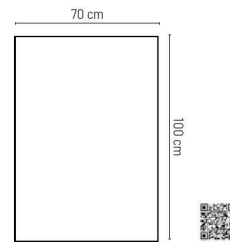

Chimo H-304
Marco LED doble cara.
Incluye equipo y balastos electrónicos.
Quadro LED duas Caras.
Inclui equipo e aparatos electrónicos.
☒ 70x100 cm ☐ 1/1