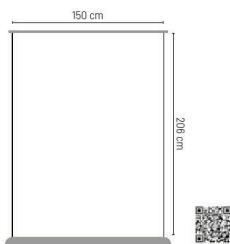

Roll up enrollable.

Roll up de enrolar.

Aluminio y PVC.

Como su propio nombre indica, este roll up tiene una gran base para dar una mayor estabilidad y firmeza. 4 tamaños disponibles con acabados en negro y plata.

Aluminio e PVC.

Como o próprio nome indica, este roll up tem uma ótima base para proporcionar maior estabilidade e firmeza. 4 tamanhos disponíveis com acabamentos em preto e prateado.

Stable H-151-NE/PT
Roll up expositor enrollable.
Aluminio y PVC. Incluye funda poliéster 600D.
Roll up expositor de enrolar.
Alumínio y PVC. Inclui funda poliester 600D.

☑ 150x206 cm ☑ 1/4