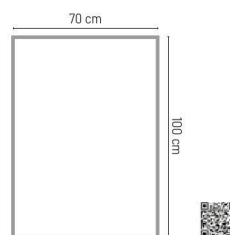

☑ 60x184 cm 📦 1/10

Vitt H-109

Banner doble pantalla.

Aluminio y ABS. Cajas de 6 uds. Incluye funda poliéster.

Banner de tela dupla.

Aluminio e ABS. Caixas 6 unids. Inclui funda poliester.

☑ 80x180 cm 📦 1/6

Acero y fibra de vidrio.

60x160 cm  1/100

Stor H-221

X Banner.

Acero, fibra de vidrio y plástico. Cajas 100 uds. Incluye funda non woven.

X Banner.

Metal, fibra de vidrio e plástico. Caixas 100 unids. Inclui funda non woven.

70x180 cm  1/100

Quadros de parede.

Gallery H-130
Marco de pared A4.
 Aluminio.
 Quadro de parede A4.
 Aluminio.
 21x29,7 cm 1/5

Gallery H-131
Marco de pared A3.
 Aluminio.
 Quadro de parede A3.
 Aluminio.
 29,7x42 cm 1/5

Gallery H-132
Marco de pared A2.
 Aluminio.
 Quadro de parede A2.
 Aluminio.
 42x59,4 cm 1/5

Gallery H-133
Marco de pared.
 Aluminio.
 Quadro de parede.
 Aluminio.
 50x70 cm 1/5

Gallery H-134
Marco de pared.
 Aluminio.
 Quadro de parede.
 Aluminio.
 70x100 cm 1/5