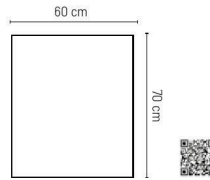

☑ 60x184 cm 📦 1/10

Vitt H-109

Banner doble pantalla.

Aluminio y ABS. Cajas de 6 uds. Incluye funda poliéster.

Banner de tela dupla.

Aluminio e ABS. Caixas 6 unids. Inclui funda poliester.

☑ 80x180 cm 📦 1/6

Acero y fibra de vidrio.

Quadros de parede.

Gallery H-130
Marco de pared A4.
 Aluminio.
 Quadro de parede A4.
 Aluminio.
 21x29,7 cm 1/5

Gallery H-131
Marco de pared A3.
 Aluminio.
 Quadro de parede A3.
 Aluminio.
 29,7x42 cm 1/5

Gallery H-132
Marco de pared A2.
 Aluminio.
 Quadro de parede A2.
 Aluminio.
 42x59,4 cm 1/5

Gallery H-133
Marco de pared.
 Aluminio.
 Quadro de parede.
 Aluminio.
 50x70 cm 1/5

Gallery H-134
Marco de pared.
 Aluminio.
 Quadro de parede.
 Aluminio.
 70x100 cm 1/5

Paneles luminosos 1 ó 2 caras.

Painéis luminosos de 1 ou 2 faces.

Single H-301
Marco LED.
 Incluye equipo y balastos electrónicos.
 Quadro LED.
 Inclui equipo e aparatos electrónicos.
 50x70 cm 1/10

Single H-302
Marco LED.
 Incluye equipo y balastos electrónicos.
 Quadro LED.
 Inclui equipo e aparatos electrónicos.
 70x100 cm 1/5