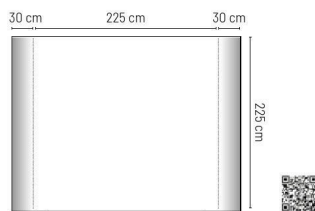

Destaca a lo grande.

Fácil de transportar y montar, haz ver tu marca de empresa una y otra vez en cualquier evento y lugar. Indicado para ferias, congresos, celebraciones, etc.

Destaque-se em grande estilo.

Fácil de transportar e montar, faça com que a marca da sua empresa seja vista continuamente em qualquer evento e local. Adequado para feiras, conferências, celebrações, etc.

Estructura de aluminio.

Estrutura em alumínio.

Fly H-218
Pop up 3x3 módulos.

Aluminio. Cajas de 1 ud. Incluye bolsa de transporte material Oxford y rollo de velcro.

Pop up 3x3 módulos.

Aluminio. Cajas 1 unid. Inclui bolsa de transporte material Oxford e rolo de velcro.

☑ 225x225 cm frontal | 285x225 cm gráfica 1/1